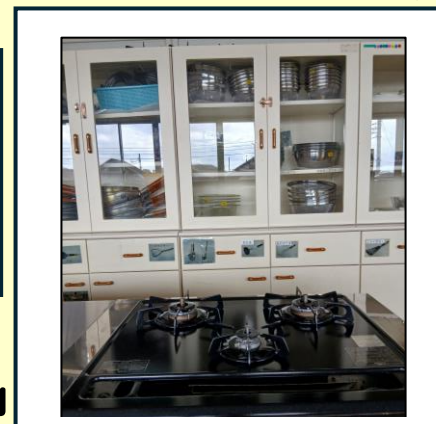

もんだい
問題 230 **【解答】** かいとう <令和8年5月1日(金)>

しゃしん とりつねりまとくべつしえんがっこう がくしゅう ばしょ うつ ばしょ
写真は、都立練馬特別支援学校のある学 習 する場所を写したのですが、その場所
はどこでしょうか？

こた
答え ① **生活訓練室** せいかつくんれんしつ

かいせつ
【解説】

しゃしん せいかつくんれんしつ せいかつくんれんしつ
写真は、「生活訓練室」です。「生活訓練室」

かてい かいとう ちょうりがくしゅう おこな
では、家庭科等で調理学 習 を行っています。コンロだけではな
く、でんし れいぞうこ ちょうりき ぐとう たくさん かき とりあつか
いや衛生面に留意し、調理学 習 を行っています。