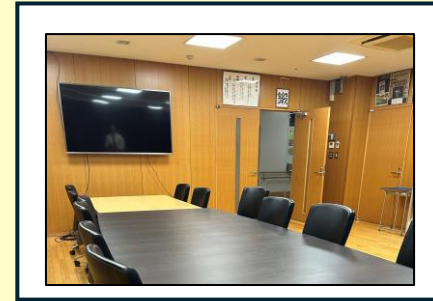

もんだい  
問題 231

かいとう  
【解答】

<令和8年5月7日(木)>

写真しゃしんは、都立練馬特別支援学校とりつねりまとくべつしえんがっこうのある場所ばしょを写うつしたのですが、その場所ばしょはどこでしょうか？

こた  
答え ③校長室こうちょうしつ

かいせつ  
【解説】

写真しゃしんは、「校長室こうちょうしつ」です。「校長室こうちょうしつ」では、安全あんぜん・安心あんしんで充実じゅうじつした  
教育活動きょういくかつどうの実現じつげんをかんがえるほか、来客対応らいきゃくたいおう、会議かいぎや打合せうちあわ、教職員きょうしよくいんと  
の相談そうだん・研修けんしゅう、生徒せいととの対話たいわなど、教育環境きょういくかんきょうを支える役割ささをもつ場所やくわり  
です。3年生ねんせいの内定者ないていしゃには、校長室こうちょうしつで内定通知書ないていつうちしょをわたして渡わたしています。普段ふだん  
は開あけていますので、生徒せいとの皆みなさん、よかつたら立たち寄よってください。