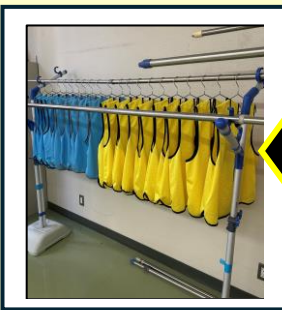

もんだい  
問題 237 【解答】

＜令和8年5月15日(金)＞

写真しゃしんは、都立練馬特別支援学校とりつねりまとくべつしえんがっこうのある学がくしゅう習する場所ばしょを写したのですが、その場所ばしょはどこでしょうか？

こた  
答え ②洗濯室

かいせつ  
【解説】

写真しゃしんは、「洗濯室せんたくしつ」で、普通科1・2・3年ふつうか「洗濯班せんたくはん」の作業学さぎょうがく習しゅうで使う実習室つかです。主な仕事内容じっしゅうしつは、回収おも・配達しごとないよう・仕分けかいしゅう・洗はいたつ濯しわ（洗濯機せんたくき・手洗いてあら）・干しほ・取り込みと・たたみこ・アイロンがけなどがあります。体育たいいくやスポーツ部等ぶとうで使用したビブスの洗濯しゅうは、洗濯班せんたくが行せんたくはんっています。いつもありがとうございます。おこな