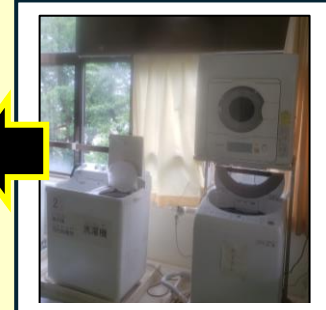

もんだい  
問題 237 【解答】

＜令和8年5月15日(金)＞

写真しゃしんは、都立練馬特別支援学校とりつねりまとくべつしえんがっこうのある学がくしゅう習する場所ばしょを写したのですが、その場所ばしょはどこでしょうか？

こた  
答え ②洗濯室

かいせつ  
【解説】

写真しゃしんは、「洗濯室せんたくしつ」で、普通科1・2・3年ふつうか「洗濯班せんたくはん」の作業学さぎょうがく習しゅうで使う実習室つかです。主な仕事内容じっしゅうしつは、回収おも・配達しごとないよう・仕分けかいしゅう・洗はいたつ濯しわ（洗濯機せんたくき・手洗いてあら）・干しほ・取り込みと・たたみこ・アイロンがけなどがあります。体育たいいくやスポーツ部等ぶとうで使用したビブスの洗濯しゅうは、洗濯班せんたくが行せんたくはんっています。いつもありがとうございます。おこな